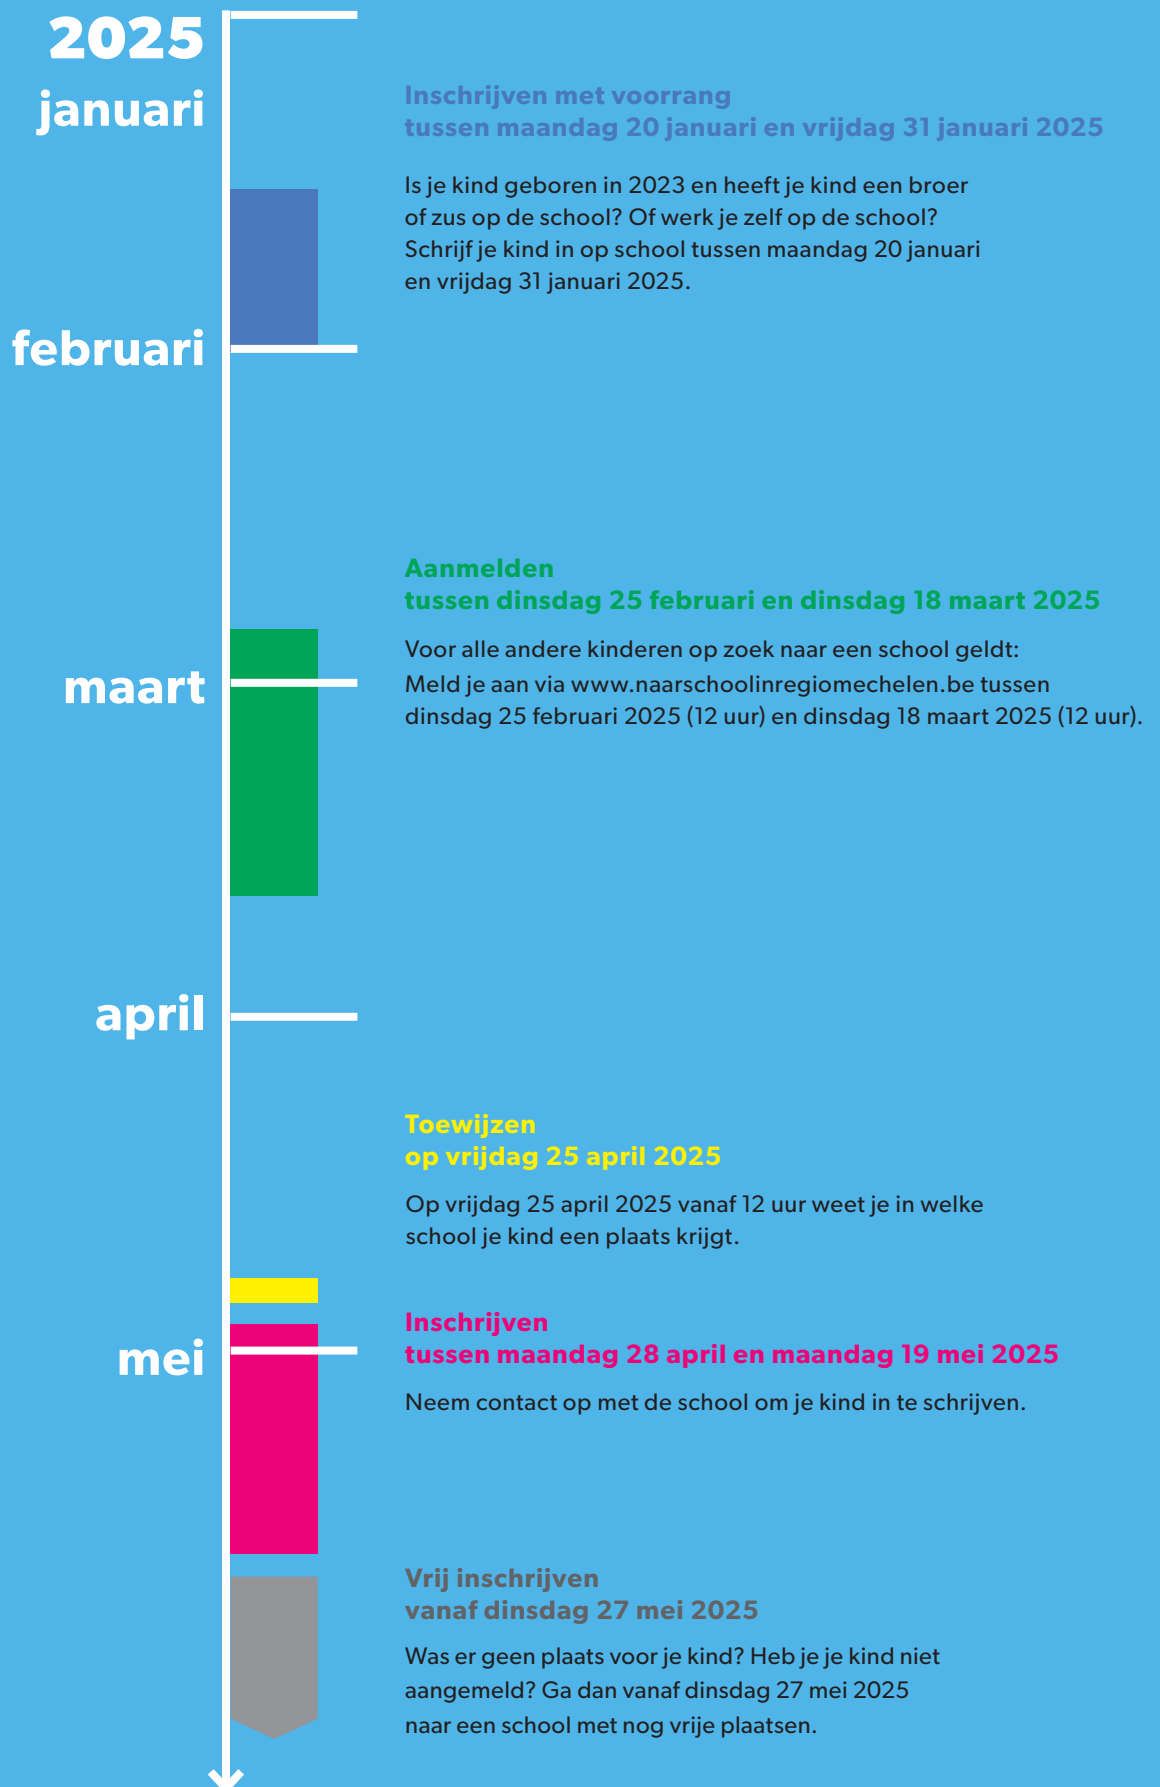

# Kleintjes worden snel groot!

Is je kind geboren in **2023** of vroeger?  
Kies **NU** al je school!

Eerst digitaal aanmelden,  
dan inschrijven!

[www.naarschoolinregiomechelen.be](http://www.naarschoolinregiomechelen.be)

# Tijdlijn