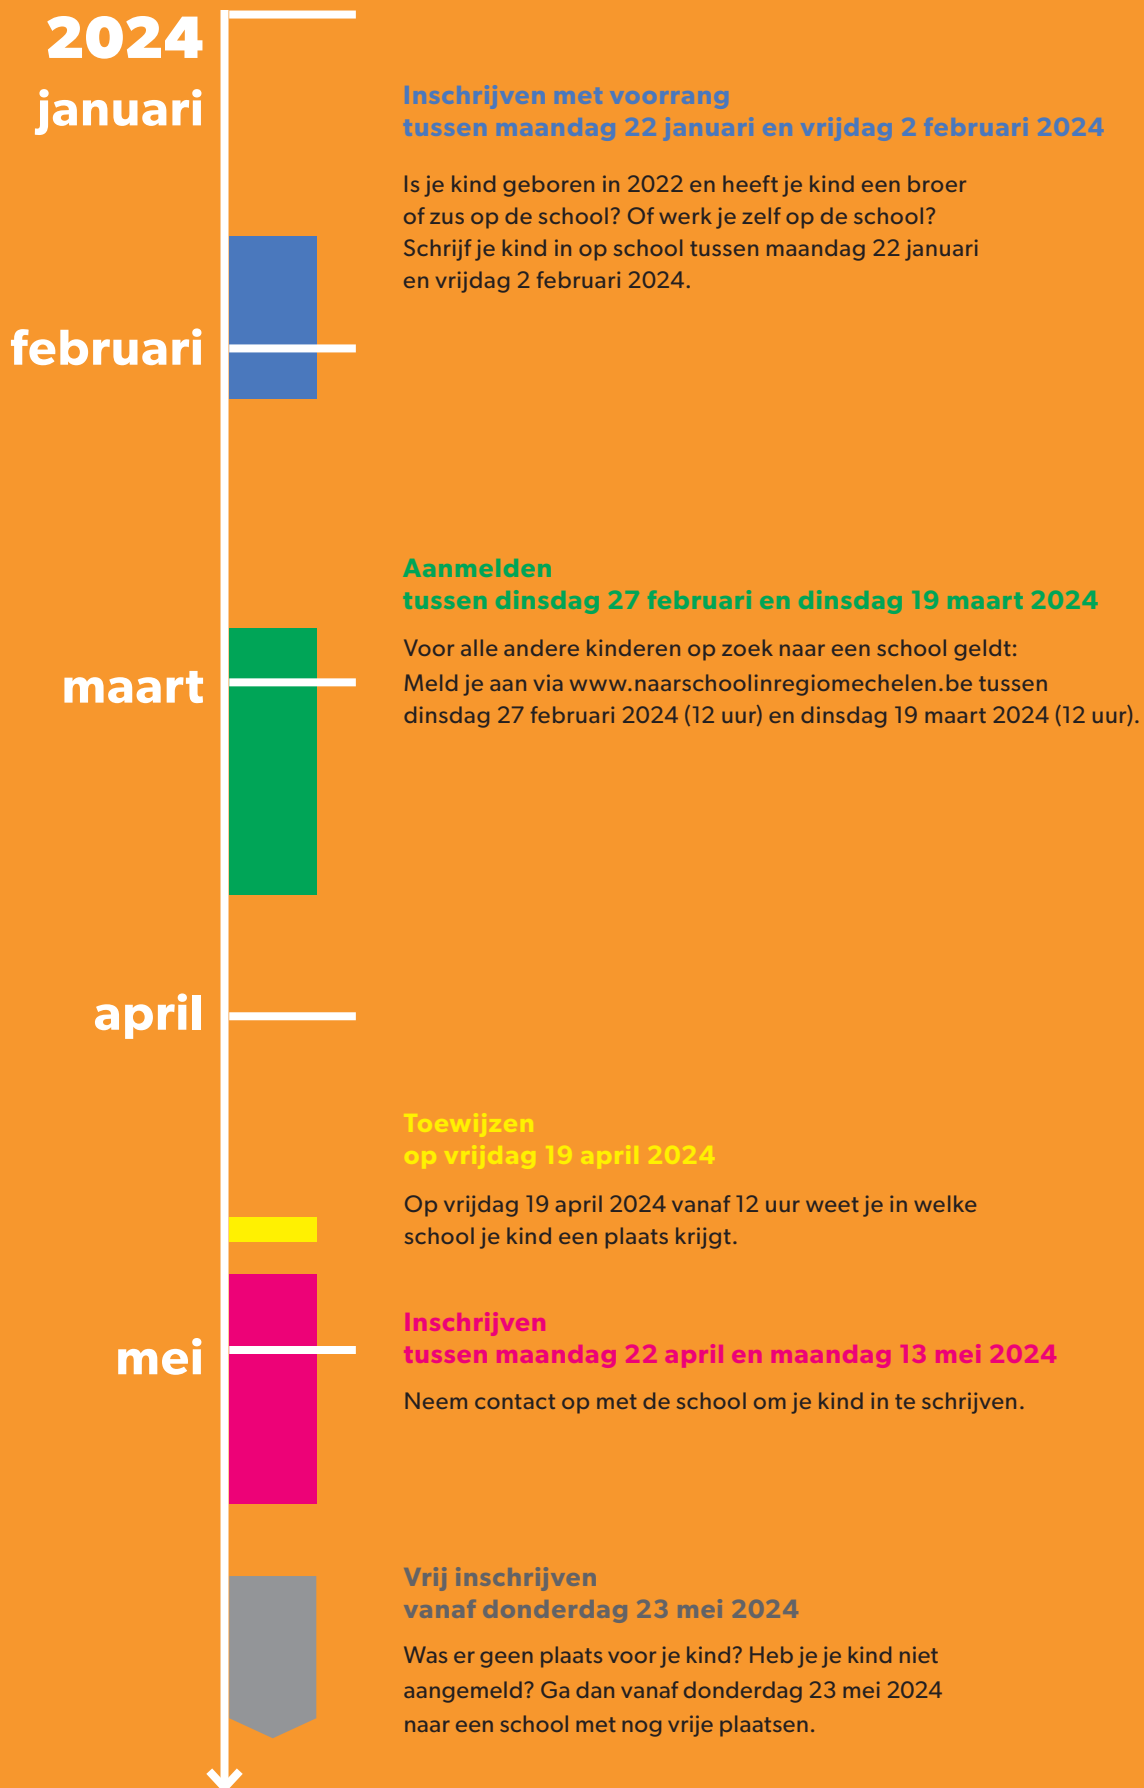

Kleintjes worden snel groot!

Is je kind geboren in **2022** of vroeger?
Kies **NU** al je school!

Eerst digitaal aanmelden,
dan inschrijven!

www.naarschoolinregiomechelen.be

Tijdlijn

Eerst aanmelden dan inschrijven

Hoe kan je je kind inschrijven in een school van je voorkeur?

Is je kind geboren in **2022** en heeft je kind een **broer of zus** op de school? **Of werk je zelf op de school?**

- › Schrijf je kind in voor de instapklas, op de school zelf tussen maandag 22 januari en vrijdag 2 februari 2024. **Je moet nadien niet meer digitaal aanmelden!**